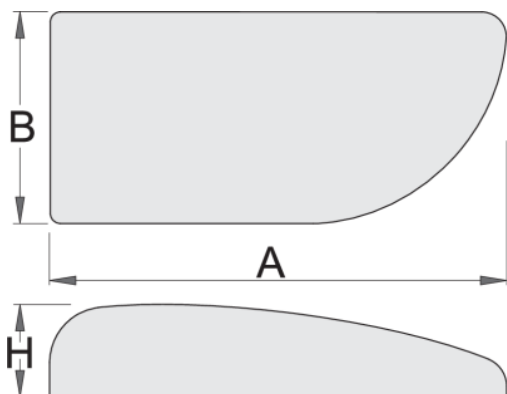

Nicovala subtire

1921

Profile

Caracteristicile produsului

- material: otel carbon de scule
- cap polizat oglinda

619217

A

118

B

55

H

24

950

1

Ambalaj pentru retail

Barcode	MA	MB	MC	Icon
619217	225	80	24	1020