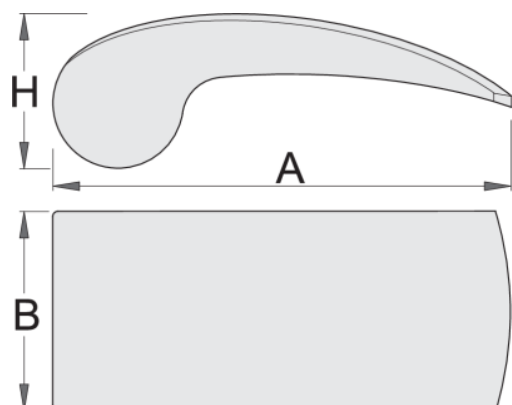

Nicovala virgula

1925

Profile

Caracteristicile produsului

- material: otel carbon de scule
- cap polizat oglinda

619221

A

133

B

58.5

H

45

1175

Ambalaj pentru retail

Barcode	MA	MB	MC	Icon
619221	235	100	45	1245

Ambalaj pentru transport