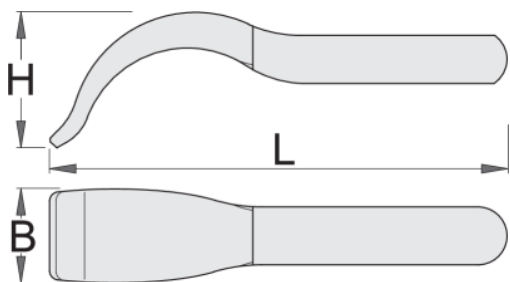

Nicovala lingura curbata

1929

Profile

Caracteristicile produsului

- material: otel carbon de scule
- cap polizat oglinda

619225

L

236

B

49

H

70

1223

Ambalaj pentru retail

Barcode	MA	MB	MC	Icon
619225	355	80	80	1293

Ambalaj pentru transport