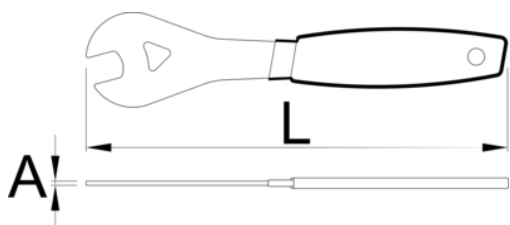

Cheie simpla pentru ax roata

1617/2DP

0

Caracteristicile produsului

- Material: Otel Carbon de scule calit si revenit
- acoperire cromare in conformitate cu ISO 1456:2009
- Manere din doua straturi de plastic
- Designul și dimensiunile sculelor noastre se adaptează permanent la noilor standarde și noilor modele de biciclete. Cheia fixa simpla are o remarcabila rezistenta, duritate și fixare precisa a ghidonului si la reglarea jocului în rulmenți. Cheia asigura o înșurubare și deșurubare ușoara a piulițelor ghidonului. Mânerul ergonomic asigura o buna funcționalitate. Cheia se așează perfect în mana făcând munca ușoara și confortabila.

**L****A**

615518	13	200	2	100
615519	14	200	2	82
615520	15	200	2	84
615521	16	200	2	89
615522	17	200	2	97
615523	18	200	2	89
615524	19	200	2	95
615525	20	200	2	94
617840	22	220	3	134
621918	23	220	3	125
617841	24	220	3	130
628164	26	240	3	164
619554	27	240	3	160
624134	28	240	3	154
615367	30	240	3	293
615368	32	275	4	286
615369	34	275	4	289
615370	36	275	4	279
615371	40	275	4	275
615456	42	275	4	277
615457	44	275	4	270
623257	1/2"	275	4	85
623258	9/16"	200	2	85

Ambalaj pentru transport

Barcode	Icon	TA	TB	TC	Icon
615518	4	57	256	33	447
615519	4	57	256	33	431

		TA	TB	TC	
615520	4	57	256	33	439
615521	4	57	256	33	427
615522	4	57	256	33	423
615523	4	57	256	33	491
615524	4	57	256	33	427
615525	4	57	256	33	487
617840	4	57	256	33	639
621918	4	65	282	40	620
617841	4	65	282	40	623
628164					
619554	4	65	282	40	707
624134	4	65	282	40	707
615367	4	104	337	40	1299
615368	4	104	337	40	1271
615369	4	104	337	40	1283
615370	4	104	337	40	1243
615371	4	104	337	40	1227
615456	4	104	337	40	1235
615457	4	104	337	40	1207
623257	4	57	256	33	435
623258	4	57	256	33	435