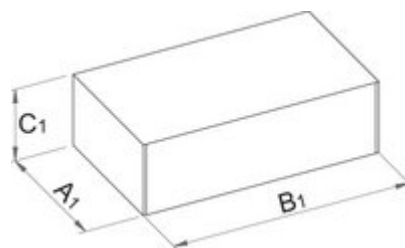

Cheie hexagonală cu trei picioare

1781/2HX

Caracteristicile produsului

- Cheia este folosită la strângerea/desfacerea piulitelor cu profil hexagonal
- Manerul din plastic injectat oferă o priză confortabilă și compactă, permițând astfel lucrul eficient, în timp ce materialul de calitate oferă o viață lungă de utilizare a sculei

Barcode	Hex 1	Hex 2	Hex 3	A	B	C	Weight
624028	2	2,5	3	122	16	106	36
624027	4	5	6	122	16	106	65

Ambalaj pentru retail

Barcode	MA	MB	MC	Weight
624028	145	121	25	53
624027	145	121	25	36

Ambalaj pentru transport

Barcode	Hand	TA	TB	TC	Weight
624028	4	125	204	58	287
624027	4	125	204	58	202