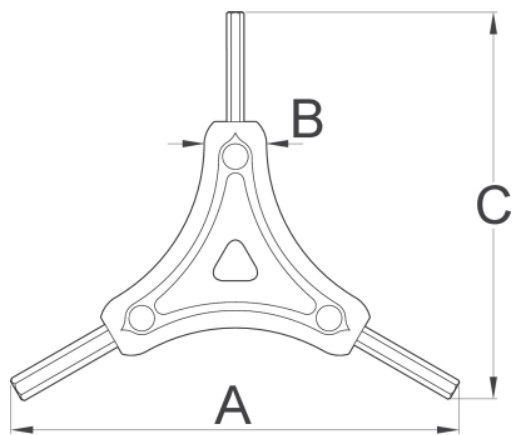

Cheie hexagonală cu trei picioare

1781/2HX

Caracteristicile produsului

- Cheia este folosită la strângerea/desfacerea piulitelor cu profil hexagonal
- Manerul din plastic injectat oferă o priză confortabilă și compactă, permițând astfel lucrul eficient, în timp ce materialul de calitate oferă o viață lungă de utilizare a sculei

Barcode	Hex 1	Hex 2	Hex 3	A	B	C	Weight
624028	2	2,5	3	122	16	106	36
624027	4	5	6	122	16	106	65

Ambalaj pentru retail

Barcode	MA	MB	MC	Weight
624028	145	121	25	53
624027	145	121	25	36

Ambalaj pentru transport

Barcode	Hand	TA	TB	TC	Weight
624028	4	125	204	58	287
624027	4	125	204	58	202