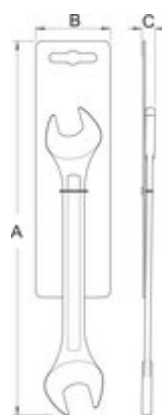

Cheie hexagonală cu trei picioare

1781/2HX

Caracteristicile produsului

- Cheia este folosită la strângerea/desfacerea piulitelor cu profil hexagonal
- Manerul din plastic injectat oferă o priză confortabilă și compactă, permițând astfel lucrul eficient, în timp ce materialul de calitate oferă o viață lungă de utilizare a sculei

Barcode	Hex 1	Hex 2	Hex 3	A	B	C	Weight
624028	2	2,5	3	122	16	106	36
624027	4	5	6	122	16	106	65

Ambalaj pentru retail

Barcode	MA	MB	MC	Weight
624028	145	121	25	53
624027	145	121	25	36

Ambalaj pentru transport

Barcode	Hand	TA	TB	TC	Weight
624028	4	125	204	58	287
624027	4	125	204	58	202