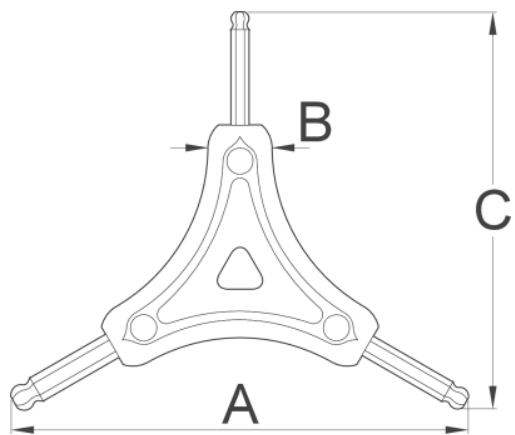

Cheie hexagonalala cu trei picioare, cap sferic

1781/2HXS

Caracteristicile produsului

- Cheia este folosita la strangerea/desfacerea piulitelor cu profil hexagonal
- Manerul din plastic injectat ofera o priza confortabila si compacta, permitand astfel lucrull eficient, in timp ce materialul de calitate ofera o viata lunga de utilizare a sculei
- Versiunea 1781/2 HXS contine chei hexagoonale cu cap sferic care sunt deosebit de utile pentru lucrul in unghi

				A	B	C	
--	--	--	--	---	---	---	--

624030	4	5	6	122	16	106	64
--------	---	---	---	-----	----	-----	----

Ambalaj pentru retail

	MA	MB	MC	
--	----	----	----	--

624030	145	121	25	52
--------	-----	-----	----	----