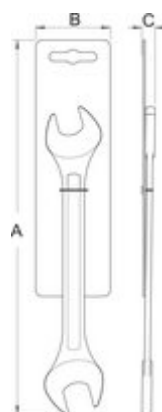

Cheie hexagonalala cu trei picioare, cap sferic

1781/2HXS

Caracteristicile produsului

- Cheia este folosita la strangerea/desfacerea piulitelor cu profil hexagonal
- Manerul din plastic injectat ofera o priza confortabila si compacta, permitand astfel lucrull eficient, in timp ce materialul de calitate ofera o viata lunga de utilizare a sculei
- Versiunea 1781/2 HXS contine chei hexagoonale cu cap sferic care sunt deosebit de utile pentru lucrul in unghi

				A	B	C	
--	--	--	--	---	---	---	--

624030	4	5	6	122	16	106	64
--------	---	---	---	-----	----	-----	----

Ambalaj pentru retail

	MA	MB	MC	
--	----	----	----	--

624030	145	121	25	52
--------	-----	-----	----	----