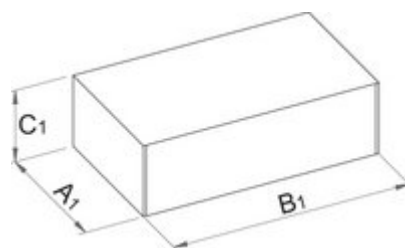

Cheie hexagonalala cu trei picioare, cap sferic

1781/2HXS

Caracteristicile produsului

- Cheia este folosita la strangerea/desfacerea piulitelor cu profil hexagonal
- Manerul din plastic injectat ofera o priza confortabila si compacta, permitand astfel lucrull eficient, in timp ce materialul de calitate ofera o viata lunga de utilizare a sculei
- Versiunea 1781/2 HXS contine chei hexagoonale cu cap sferic care sunt deosebit de utile pentru lucrul in unghi

				A	B	C	
--	--	--	--	---	---	---	--

624030	4	5	6	122	16	106	64
--------	---	---	---	-----	----	-----	----

Ambalaj pentru retail

	MA	MB	MC	
--	----	----	----	--

624030	145	121	25	52
--------	-----	-----	----	----