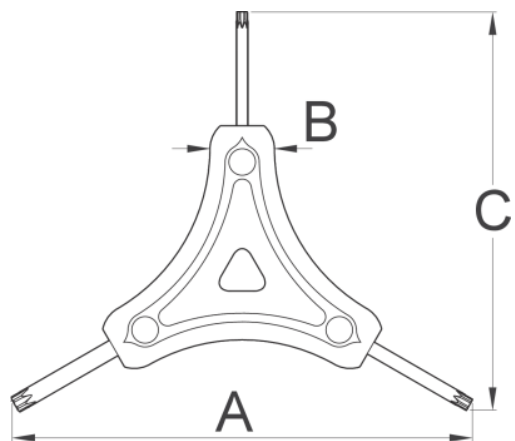

Cheie torx cu trei picioare

1781/2TX

Caracteristicile produsului

- Cheia este folosita la strangerea/desfacerea piulitelor cu profil torx
- Manerul din plastic injectat ofera o priza confortabila si compacta, permitand astfel lucrul eficient, in timp ce materialul de calitate ofera o viata lunga de utilizare a sculei

Barcode	Star	Star	Star	A	B	C	Person
---------	------	------	------	---	---	---	--------

624029	10	15	25	122	16	106	30
--------	----	----	----	-----	----	-----	----

Ambalaj pentru retail

Barcode	MA	MB	MC	Person
---------	----	----	----	--------

624029	145	121	25	41
--------	-----	-----	----	----

Ambalaj pentru transport

Barcode	Hand	TA	TB	TC	Person
---------	------	----	----	----	--------

624029	4	125	204	58	235
--------	---	-----	-----	----	-----