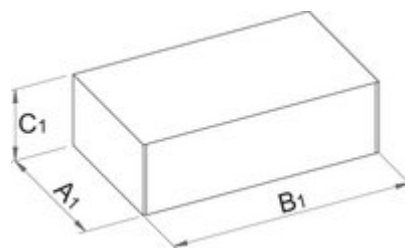

Cheie torx cu trei picioare

1781/2TX

Caracteristicile produsului

- Cheia este folosita la strangerea/desfacerea piulitelor cu profil torx
- Manerul din plastic injectat ofera o priza confortabila si compacta, permitand astfel lucrul eficient, in timp ce materialul de calitate ofera o viata lunga de utilizare a sculei

Barcode	Star	Star	Star	A	B	C	Person
---------	------	------	------	---	---	---	--------

624029	10	15	25	122	16	106	30
--------	----	----	----	-----	----	-----	----

Ambalaj pentru retail

Barcode	MA	MB	MC	Person
---------	----	----	----	--------

624029	145	121	25	41
--------	-----	-----	----	----

Ambalaj pentru transport

Barcode	Hand	TA	TB	TC	Person
---------	------	----	----	----	--------

624029	4	125	204	58	235
--------	---	-----	-----	----	-----