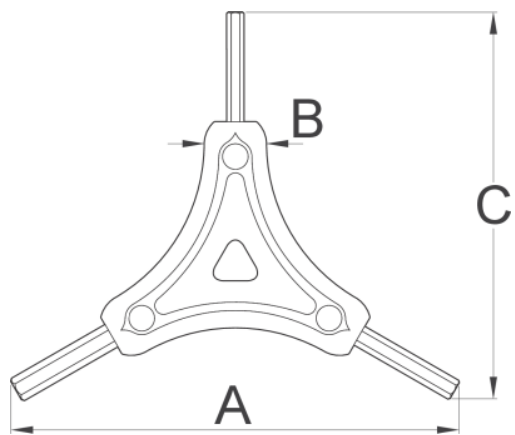

# Y hex wrench

1781/2HX-US

## Caracteristicile produsului

- Cheia este folosita la strangerea/desfacerea piulitelor cu profil hexagonal
- Manerul din plastic injectat ofera o priza confortabila si compacta, permitand astfel lucrull eficient, in timp ce materialul de calitate ofera o viata lunga de utilizare a sculei

Barcode	Hex 1	Hex 2	Hex 3	A	B	C	Icon
624908	2	2,5	3	122	16	106	36
624909	4	5	6	122	16	106	65