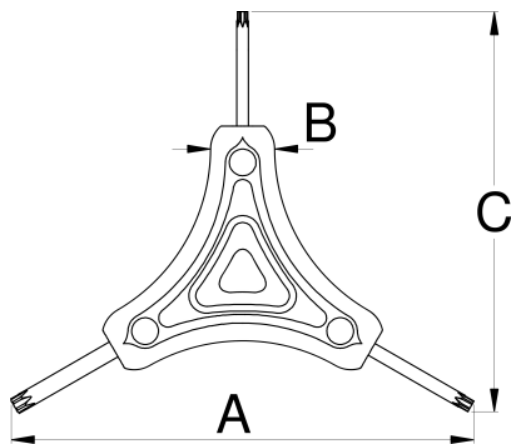

## Y torx wrench

1781/2TX-US

### Caracteristicile produsului

- Cheia este folosita la strangerea/desfacerea piulitelor cu profil torx
- Manerul din plastic injectat ofera o priza confortabila si compacta, permitand astfel lucrull eficient, in timp ce materialul de calitate ofera o viata lunga de utilizare a sculei