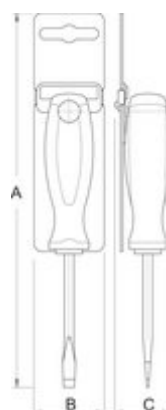

Scula pentru set pedalier BSA30

2620/2BI

Caracteristicile produsului

- Are un maner profesional din plastic dublu injectat care confera o priza ferma si in acest fel un mare confort in utilizare
- Cheia este folosita pentru montarea/demontarea cupelor externe BSA30
- Cheia unior pentru setul pedalier BSA30 merge cu standardele BSA30 folosite pe sistemele Rotor, Zipp si RaceFace

624037

270

Ambalaj pentru retail

| 624037 | MA | MB | MC | |
|--------|-----|----|----|-----|
| 624037 | 460 | 63 | 40 | 280 |

Ambalaj pentru transport

| 624037 | 4 | TA | TB | TC | |
|--------|---|----|-----|----|------|
| 624037 | 4 | 85 | 377 | 73 | 1220 |