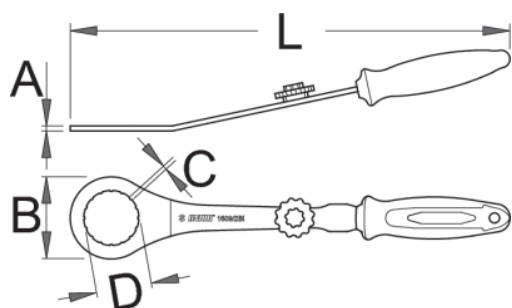

# Scula ansamblu ax pedala

1609/2BI

0

## Caracteristicile produsului

- Material: Otel Carbon de scule calit si revenit
- acoperire cromare in conformitate cu ISO 1456:2009
- maner ergonomic rezistent bimaterial

## Cum sa utilizați scula:

- Acesta cheie este destinata pentru inlocuirea si remontarea piulitelor canelate pentru Shimano® XTR - FC - M960, XT FC-M 760, SAINT FC -M 800, RACE FACE® X-TYPE, FSA® MEGAE X, Truativ® Giga X- Pipe fara alunecari sau deformari. Cheia are si o alta caracteristica, desfacerea pinului de plastic al piulitei canelate de la ax pedala.

### Piese de schimb

Cheie pentru bolțul de plastic Shimano