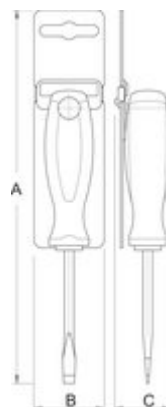

L

A

B

D

C

615536

350

4

66

42,7

2,8

316