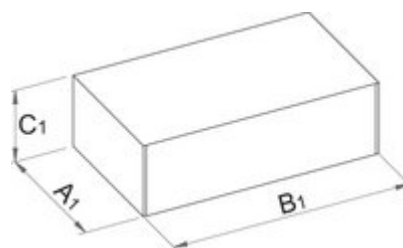

Ambalaj pentru retail

MB

MC

MA

615536

66

40

455

345