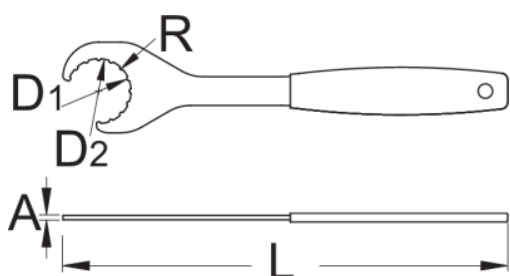

Cheie fixa pentru pedalier

1609/2HOBBY

Caracteristicile produsului

- Material: Otel Carbon de scule calit si revenit
- acoperire cromare in conformitate cu ISO 1456:2009
- Scula este potrivita de asemenea pentru piulitele cu 16 crestaturi ale discului de frana

Cum sa utilizați scula:

- Cheai fixa pentru pedalier este folosita pentru a monta sau demonta atat pedaliere Shimano, Hollowtech II, Campagnolo® Ultra-Torque and Power Torque, Race Face®, FSA®, SRAM®, Truvativ®, Chris King®, cat si alte modele. Cheia 1609/2HOBBY se potriveste de asemenea pentru piulita discului extern.