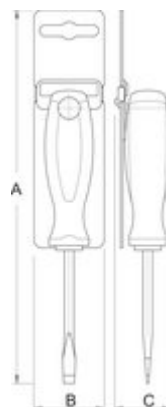

D1

D2

L

A

R

623424

21,35

22,5

310

3

1,5

205