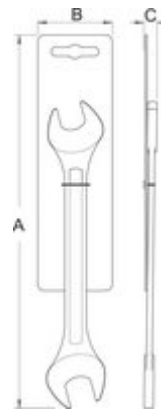

Scula pentru ghidarea lagărelor, pentru modelele mai vechi.

1672/2

Caracteristicile produsului

- Material: Otel Carbon de scule calit si revenit

Cum sa utilizați scula:

- Scula este folosita pentru demontarea și montarea lagărelor la modelele mai vechi de biciclete. Cheia este perfect adaptata mâinii pentru acționare în locuri strâmte și locașuri mici asigurând o instalare ușoară a ghidajelor pentru modelele mai vechi de biciclete. Lungimea cheii este de 204 mm.

618414

L

204

B1

27,3

B2

31

A

2,5

C

3

D

16,5

113

Ambalaj pentru retail

Barcode	MB	MC	MA	Icon
618414	65	8,3	260	126

Ambalaj pentru transport

Barcode	Hand icon	TB	TC	TA	Icon
618414	4	242	48	71	579