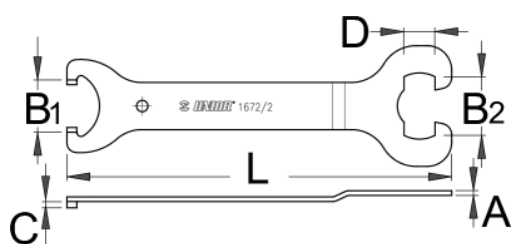

Scula pentru ghidarea lagărelor, pentru modelele mai vechi.

1672/2

Caracteristicile produsului

- Material: Otel Carbon de scule calit si revenit

Cum sa utilizați scula:

- Scula este folosita pentru demontarea și montarea lagărelor la modelele mai vechi de biciclete. Cheia este perfect adaptata mâinii pentru acționare în locuri strâmte și locașuri mici asigurând o instalare ușoară a ghidajelor pentru modelele mai vechi de biciclete. Lungimea cheii este de 204 mm.

618414

L

204

B1

27,3

B2

31

A

2,5

C

3

D

16,5

113

Ambalaj pentru retail

Barcode	MB	MC	MA	Icon
618414	65	8,3	260	126