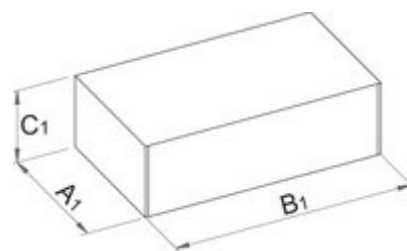

Ambalaj pentru retail

616069	MB	MC	MA	
616069	44	44	110	210