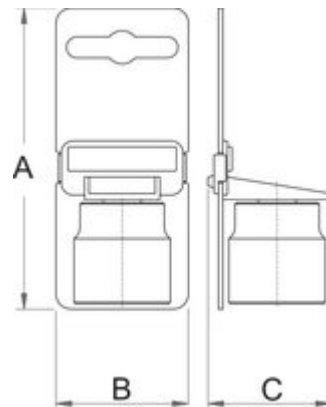

## Caracteristicile produsului

- Material: Otel Carbon de scule calit si revenit
- Pentru Shimano ®, XTR BB-950, Bontrager ®, si TruVativ ® (ISIS Drive ® tip)

616069

211