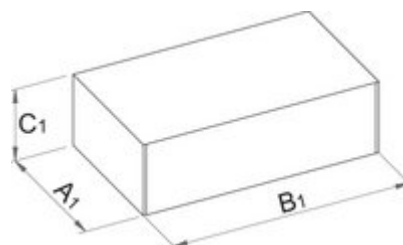

Ambalaj pentru retail

Barcode	MA	MB	MC	Icon
615537	465	77	40	390