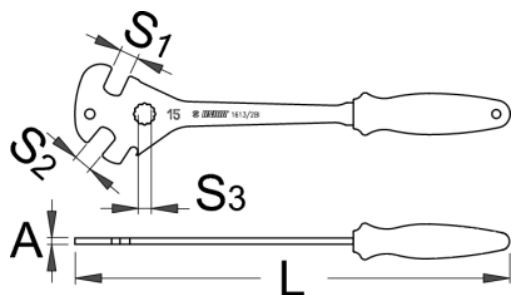

## Profile

## Caracteristicile produsului

- Material: Otel Carbon de scule calit si revenit
- acoperire cromare in conformitate cu ISO 1456:2009
- tratament termic complet
- maner ergonomic rezistent bimaterial

## Cum sa utilizați scula:

- Cheia profesionala pentru pedala are trei deschideri de 15 mm orientate sub diferite unghiuri astfel încât utilizatorul poate realiza precizie și eficiența în înlocuirea pedalei indiferent de poziția axului pedalei. Designul și acoperirea cheii dau durabilitate, forța și precizie în utilizare. Un mâner lung permite o pârghie pentru înlocuirea chiar și a pedalelor foarte compacte. De asemenea incorporat în aceasta cheie este un desfăcător de sticla.