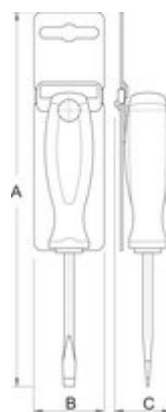

Barcode	S1	S2	S3	L	A	Icon
615537	15	15	15	350	5	381

Ambalaj pentru retail

Barcode	MA	MB	MC	Icon
615537	465	77	40	390

Ambalaj pentru transport

Barcode	Hand Icon	TA	TB	TC	Icon
615537	4	119	404	65	1672