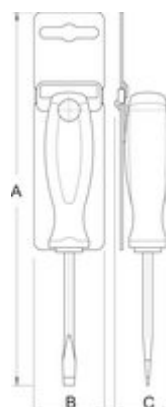

Maner pentru scula de filetat pedala

1695/4BI

Caracteristicile produsului

- Manerul filierei este folosit cu o singura filiera, spre exemplu filiera pentru bratul pedalei 1695.1AR.
- Manerele lungi asigura o utilizare precisa si usoara.

623190

515

Ambalaj pentru retail

623190

MA

425

MB

58