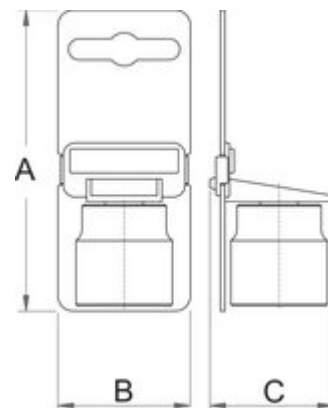

Barcode	D	B	L	H	Icon
621662	3,4	22	150	72	175