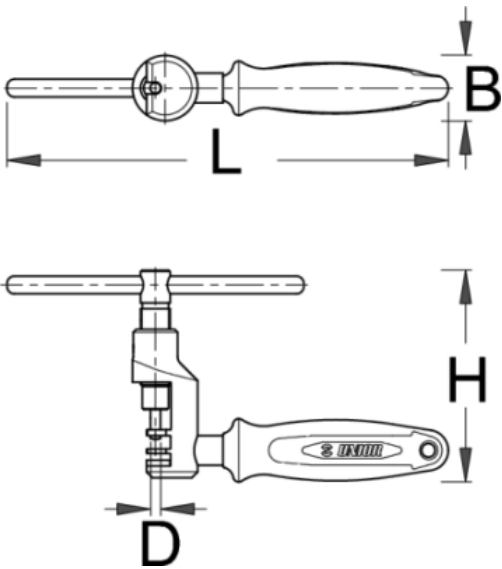

Cum sa utilizați scula:

- Surubelnita de lant este destinata atat profesionistilor cat si utilizatorilor amatori. Simpla reglare a axului pozitioneaza perfect boltul. Cu o forma ergonomica este usor de folosit si asigura o mare precizie.