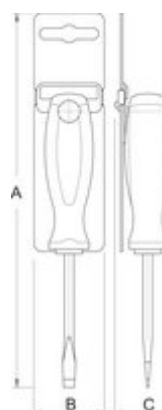

# Cheie pentru pinioane roata spate cu mâner

1670.8/2BI

0

## Caracteristicile produsului

- Cheia este utilizata pentru Simano®SRAM®Sun Race®Suntour® si alte casete de pinioane, ca si cheia nr.1670.7

L

B

A

C

D1

D2

617908

337

1,5

4

7,9

23,6

5,0

340

## Ambalaj pentru retail

MB

MC

MA

617908	MB	MC	MA	
617908	58	70	455	360