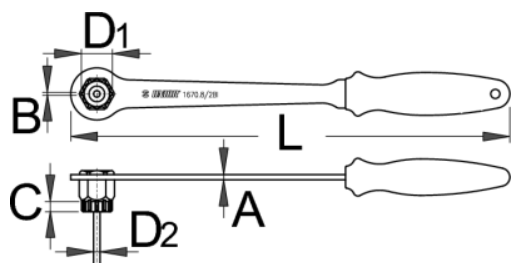

# Cheie pentru pinioane roata spate cu mâner

1670.8/2BI

0

## Caracteristicile produsului

- Cheia este utilizata pentru Simano®SRAM®Sun Race®Suntour® si alte casete de pinioane, ca si cheia nr.1670.7

L

B

A

C

D1

D2