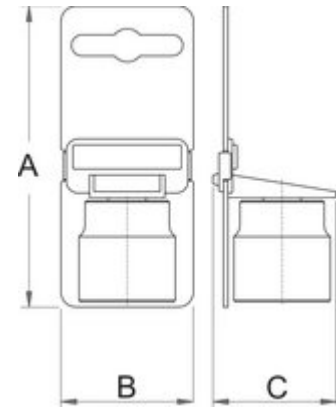

Cap pentru inlucuire pinioane Shimano

1670.5/4

Profile

Caracteristicile produsului

- ShimanoZ, SRAMZ, Sun TourZ, Chris KingZ si Sun RaceZ si altele.

Cum sa utilizați scula:

- Folositi scula de pinioane impreuna cu antrenorul de 1/2" art.190.1A BI.

616065	A	B	D1	D2	S	
--------	---	---	----	----	---	--

616065	45,4	2,1	23,40	21,20	21	66
--------	------	-----	-------	-------	----	----

Ambalaj pentru retail

616065	MB	MC	MA	
--------	----	----	----	--

616065	44	43	112	65
--------	----	----	-----	----