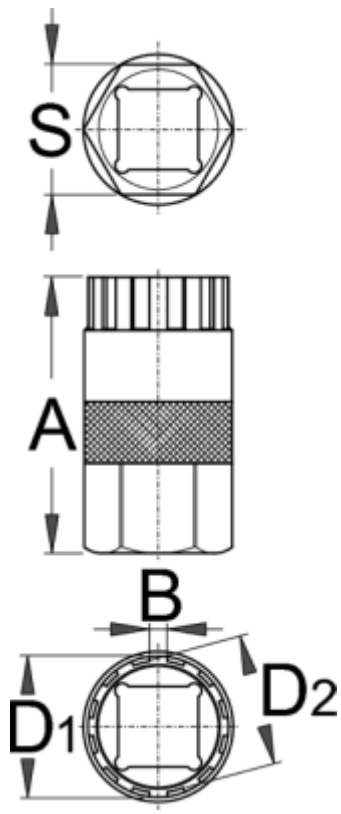

Cap pentru inlucuire pinioane Shimano

1670.5/4

Profile

Caracteristicile produsului

- ShimanoZ, SRAMZ, Sun TourZ, Chris KingZ si Sun RaceZ si altele.

Cum sa utilizați scula:

- Folositi scula de pinioane impreuna cu antrenorul de 1/2" art.190.1A BI.

616065	A	B	D1	D2	S	
--------	---	---	----	----	---	--

616065	45,4	2,1	23,40	21,20	21	66
--------	------	-----	-------	-------	----	----

Ambalaj pentru retail

616065	MB	MC	MA	
--------	----	----	----	--

616065	44	43	112	65
--------	----	----	-----	----

Ambalaj pentru transport

616065		TB	TC	TA	
--------	--	----	----	----	--

616065	4	144	57	93	305
--------	---	-----	----	----	-----