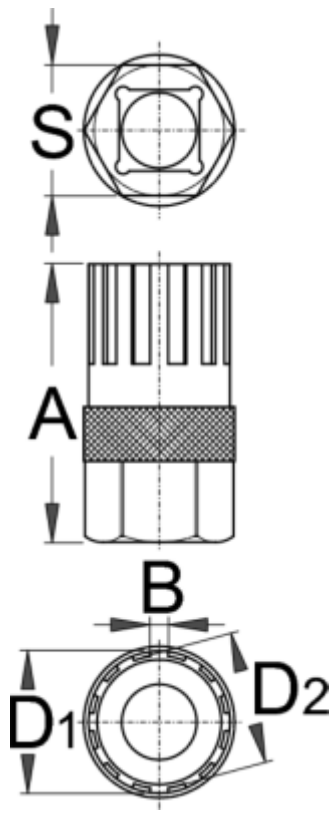

Cap pentru inlucuire pinioane Shimano

1670.1/4

Profile

Caracteristicile produsului

- Pentru: Shimano Z, SRAM Z si Sachs Aris Z, Sun Race Z

Cum sa utilizați scula:

- Folositi scula de pinioane impreuna cu antrenorul de 1/2" art.190.1A BI.

616062	A	B	D1	D2	S	
--------	---	---	----	----	---	--

616062	44,7	3,0	22,72	21,24	21	57
--------	------	-----	-------	-------	----	----

Ambalaj pentru retail

616062	MB	MC	MA	
--------	----	----	----	--

616062	44	43	112	60
--------	----	----	-----	----

Ambalaj pentru transport

616062		TB	TC	TA	
--------	--	----	----	----	--

616062	4	150	59	94	285
--------	---	-----	----	----	-----