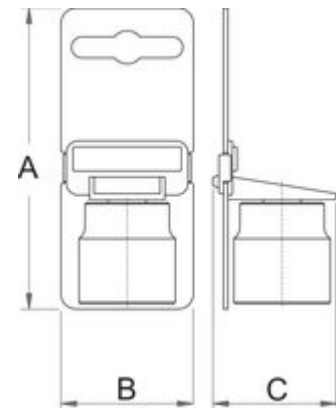

Cap pentru inlucuire pinioane Shimano

1670.1/4

Profile

Caracteristicile produsului

- Pentru: Shimano Z, SRAM Z si Sachs Aris Z, Sun Race Z

Cum sa utilizați scula:

- Folositi scula de pinioane impreuna cu antrenorul de 1/2" art.190.1A BI.

616062	A	B	D1	D2	S	
--------	---	---	----	----	---	--

616062	44,7	3,0	22,72	21,24	21	57
--------	------	-----	-------	-------	----	----

Ambalaj pentru retail

616062	MB	MC	MA	
--------	----	----	----	--

616062	44	43	112	60
--------	----	----	-----	----