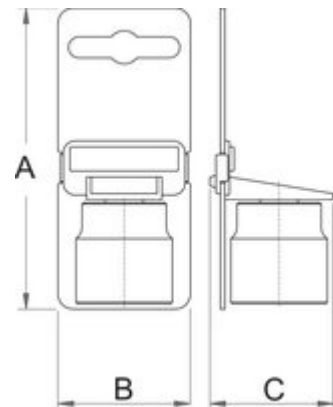

## Caracteristicile produsului

- Pentru: Suntour Z

616064	A	B	C	D1	D2	D3	S	
--------	---	---	---	----	----	----	---	--

616064	23	6,8	5,4	23,9	19,9	26,7	24	42
--------	----	-----	-----	------	------	------	----	----