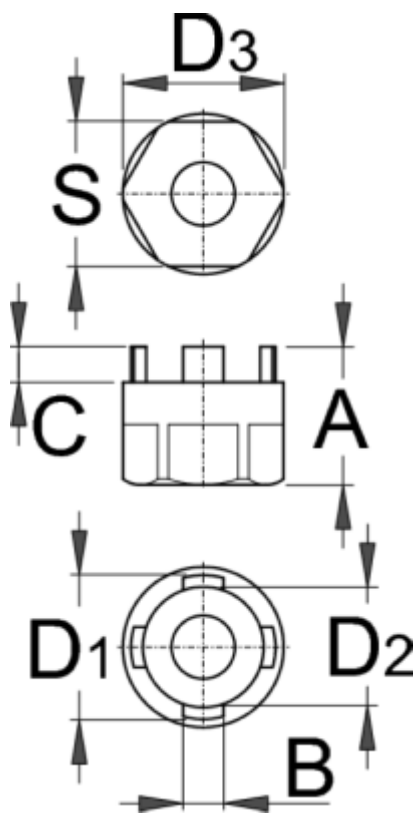

# Cap pentru inlucuire pinioane Suntour

1670.3/4

## Caracteristicile produsului

- Pentru: Suntour Z

616064	A	B	C	D1	D2	D3	S	
--------	---	---	---	----	----	----	---	--

616064	23	6,8	5,4	23,9	19,9	26,7	24	42
--------	----	-----	-----	------	------	------	----	----