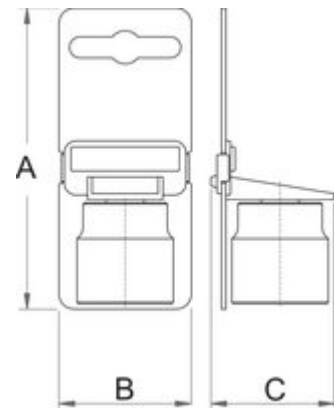

616066	A	B	C	D1	D2	S	84

616066

25,4

7,8

5,0

40,9

35

24

84

Ambalaj pentru retail

616066	MB	MC	MA	84

616066

44

32

100

84

Ambalaj pentru transport

616066	4	TB	TC	TA	380

616066

4

144

57

93

380