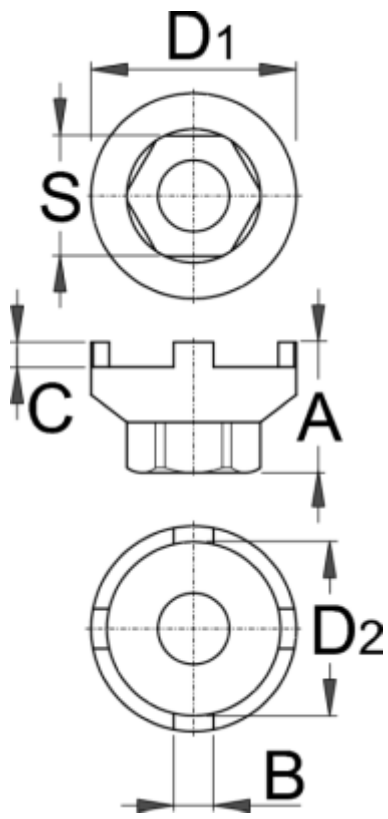

# Cap pentru inlucuire pinioane pentru BMX

1670.6/4

## Caracteristicile produsului

- Scula pentru BMX

616066	A	B	C	D1	D2	S	84
--------	---	---	---	----	----	---	----

616066

25,4

7,8

5,0

40,9