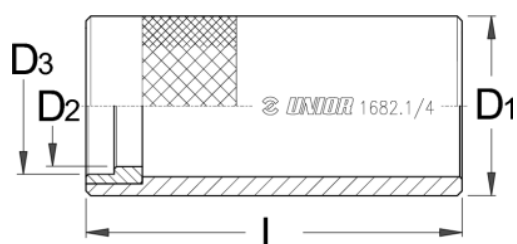

Bucsa de fxidare

1682.1/4

Caracteristicile produsului

- Material: Otel Carbon
- acoperire prin brunare
- Bucșa de ghidare este destinata ghidării în cazul montării piulițelor de ghidare de 1" la 1/8" Este destinata atât profesioniștilor cat și pasionaților de biciclete.

L

D1

D2

D3

619618

80

38

25,7