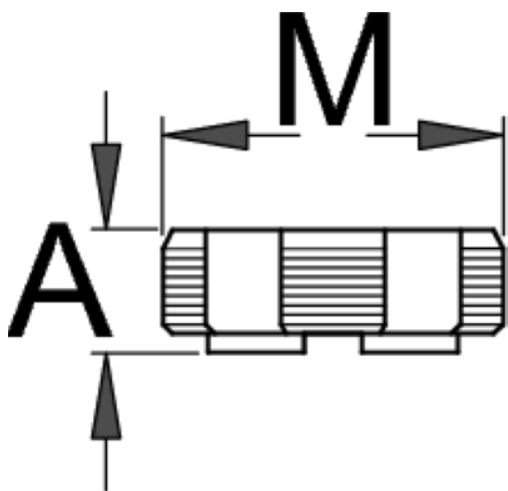

Tarozi de schimb pentru 1698

1698.1

0

Caracteristicile produsului

- Material: otel aliat
- Tarod stânga și dreapta disponibili în set pentru art 1698
- Set of 2 taps ITAL 36 × 24 TPI

617590

M

36 x 24 tpi (ITAL)