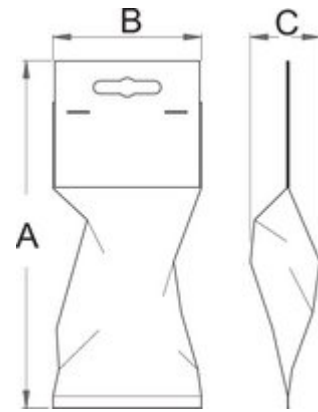

Filiera

1696.2

Caracteristicile produsului

- Material: oțel aliat
- a se folosi cu scula art 1696

M

D

A

617898

1.1/8" x 26 tpi

55

16

155

Ambalaj pentru retail

MA

MB

MC