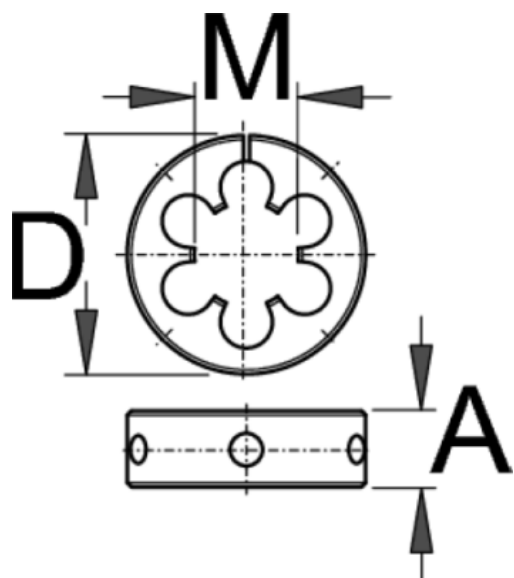

Filiera

1696.2

Caracteristicile produsului

- Material: oțel aliat
- a se folosi cu scula art 1696

M

D

A

617898

1.1/8" x 26 tpi

55

16

155

Ambalaj pentru retail

MA

MB

MC