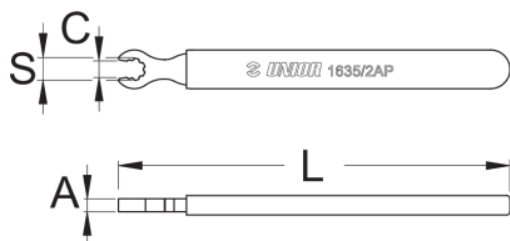

## Caracteristicile produsului

- Cheia de spite Mavic (1635/2AP) se foloseste pentru nipluri de spita cu un diametru exterior de 5.65 mm, utilizate pe noile roti Mavic R-sys. Corpul acoperit cu plastic asigura o starngere si desurubare confortabile.

623449

S

6,8

C

9,5

A

4

L