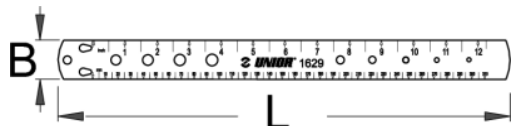

Rigla calibru pentru măsurare rulmenți și distanțe între elemente.

1629

Caracteristicile produsului

- Acesta este ușor de folosit și permite măsurarea dimensiunii spițelor și rulmenților precum și a diametrelor.