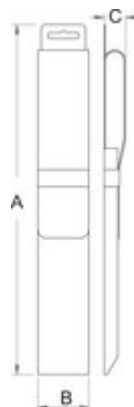

Rigla calibru pentru măsurare rulmenți și distanțe între elemente.

1629

Caracteristicile produsului

- Acesta este ușor de folosit și permite măsurarea dimensiunii spițelor și rulmenților precum și a diametrelor.

L

B

620561

357.5

30.8

129

Ambalaj pentru retail

MA

MB

MC

620561

412

61

5

199

Ambalaj pentru transport