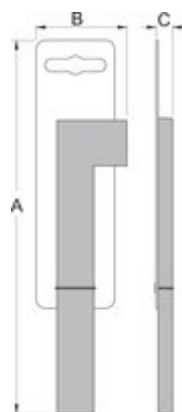

Set de 2 leviere pentru anvelope, negru

1657BLACK

Caracteristicile produsului

- Setul de doua leviere te ajuta la schimbarea usoara a cauciucurilor.
- Sunt executate din plastic dur și asigura lucrul fără deformarea genții
- Utile pentru orice mecanic profesionist sau amator.

624142

2

L

113

B

22

34

Ambalaj pentru retail

624142	MA	MB	MC	
624142	165	44	21	41

Ambalaj pentru transport

624142		TA	TB	TC	
624142	10	250	124	54	485