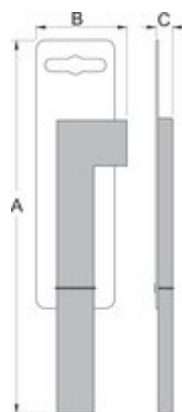

Set de 2 leviere pentru anvelope, verde

1657GREEN

Caracteristicile produsului

- Setul de doua leviere te ajuta la schimbarea usoara a cauciucurilor.
- Sunt executate din plastic dur și asigura lucrul fără deformarea genții
- Utile pentru orice mecanic profesionist sau amator.

624143

2

L

113

B

22

34

Ambalaj pentru retail

624143	MA	MB	MC	
624143	165	44	21	41

Ambalaj pentru transport

624143	10	TA	TB	TC	
624143	10	2501	124	54	485