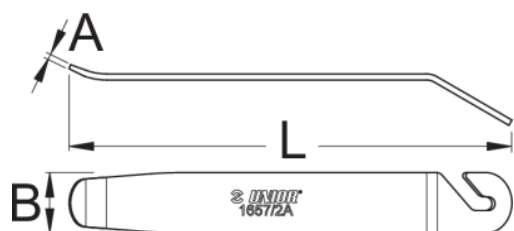

Set de doua leviere de cauciuc din metal

1657/2A

Caracteristicile produsului

- material: tabla
- finisarea suprafetei: acoperire cromare conform ISO 1456:2009
- Leviere din metal pentru montat cauciucuri sunt folosite in cazul in care folosirea levierelor de plastic nu este posibila
- Leviere pentru cauciucuri UNIOR 1657/2A pot fi intepenite in spatele spitelor cu ajutorul agatatorului de la capat.

623387

2

L

148

A

1,4

B

20