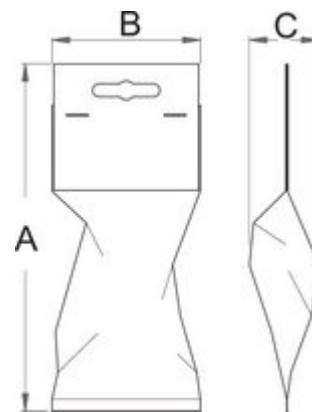

# Adaptor pentru ax de roti de 20mm

1689.3

## Caracteristicile produsului

- Adaptor pentru reglarea rotii cu 20 mm ax butuc

			C	D	B	L	
623004	12	2	11,9	9,8	17	46	46
623005	15	2	14,9	9,8	20	46	46
621617	20	2	19,9	9,8	24,5	46	46

## Ambalaj pentru retail

Barcode	MA	MB	MC	Icon
623004	155	80	17	46
623005	155	80	20	46
621617	155	80	24,5	46

## Ambalaj pentru transport

Barcode	Hand	TA	TB	TC	Icon
623004	1	155	80	17	46
623005	1	155	80	20	46
621617	1				