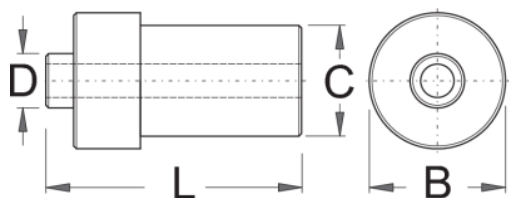

## Caracteristicile produsului

- Adaptor pentru reglarea rotii cu 20 mm ax butuc

			C	D	B	L	
623004	12	2	11,9	9,8	17	46	46
623005	15	2	14,9	9,8	20	46	46
621617	20	2	19,9	9,8	24,5	46	46