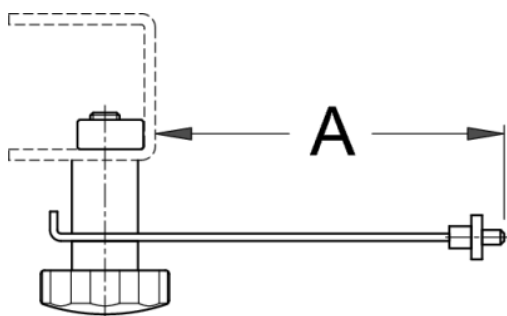

Compas grosime frane pentru 1689

1689.2

Caracteristicile produsului

- Aceasta permite verificarea reală a discurilor de frână
- Etrierul de frână este folosit la art 1689 stand profesional de centrare roata.

622603

A

61

45

Ambalaj pentru retail

Barcode	MA	MB	MC	Icon
622603	200	100	35	68

Ambalaj pentru transport

Barcode	Icon	TA	TB	TC	Icon
622603	1				