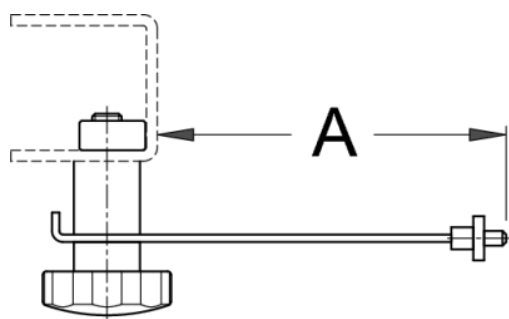

## Caracteristicile produsului

- Piesa de schimb pentru 1688 stand de centrare roata

621616

A

96

74

Ambalaj pentru retail

	MB	MC	MA		ean	cat.nr	Ambalare
621616	80	35,5	205	144	3838909216164	15	Cardboard card with a PVC sleeve