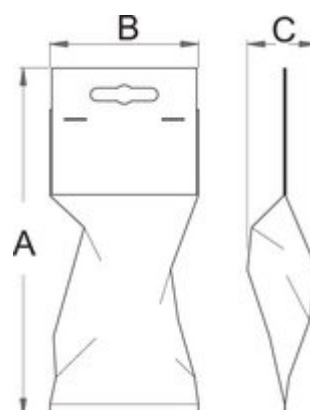

## Caracteristicile produsului

- Piesa de schimb pentru 1688 stand de centrare roata

621616

A

96

74

Ambalaj pentru retail

	MB	MC	MA		ean	cat.nr	Ambalare
621616	80	35,5	205	144	3838909216164	15	Cardboard card with a PVC sleeve