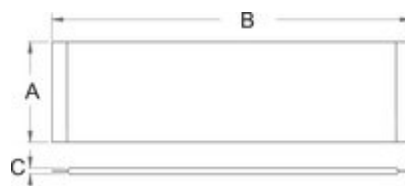

Cap de schimb pentru etrier

1689.5

Caracteristicile produsului

- Cap de schimb din plastic pentru etriere 1688.2, 1689.2, 1689.4

623256

1

Ambalaj pentru retail

MA