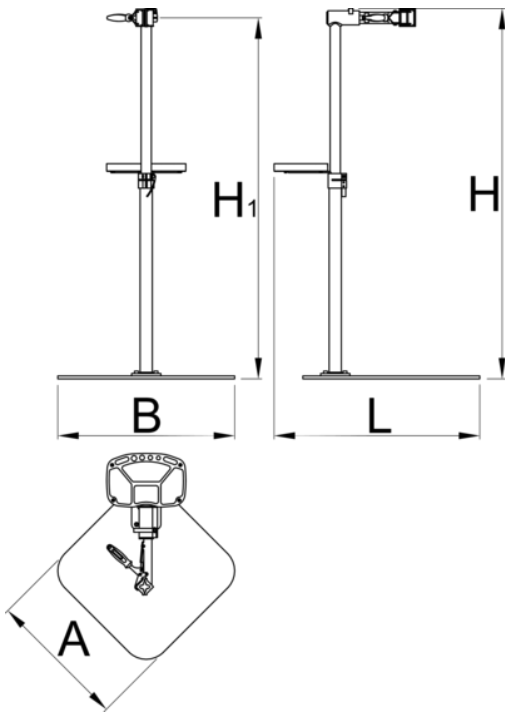

## Profile

---

este de 30 kg, ceea ce permite  
servisarea bicicletelor mai grele  
folosite la downhill.

- Standul este compatibil cu tuburi  
de diametru de min. Ø24 mm si  
max. Ø40 mm
- greutatea standului este de 36 kg
- Înlocuiți fălcile de  
cauciuc, art.1693.11