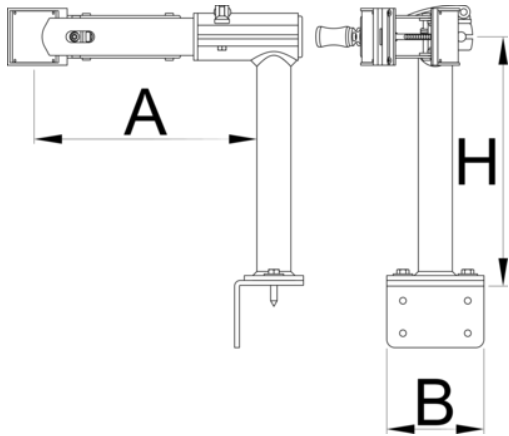

Wall or bench mount clamp, quick release

1693.2Q

Caracteristicile produsului

- Opțiune de montare pe un banc sau pe perete
- Destinat profesioniștilor și pasionaților de biciclete
- Clamp can grip tubes of any shape, with diameter of minimum Ø22mm to maximum Ø60mm.
- surubul de reglare accesibil permite modificarea deschiderii falcilor si forta de

inchidere. Surubul poate fi reglat cu mana fara a folosi o cheie.

- Codul 623225 art 1693.2S este format din perete si

	B	A	H	
627773	120	239	313	4330

Ambalaj pentru retail

	MA	MB	MC	
627773				

Ambalaj pentru transport