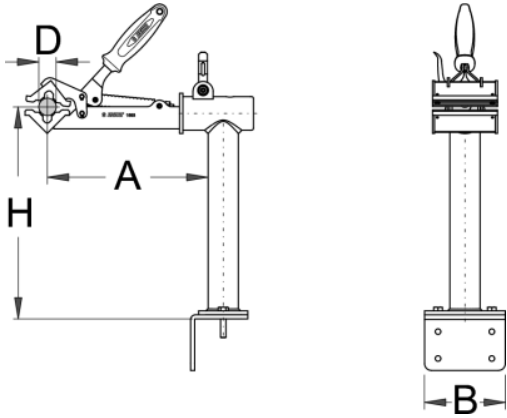

Fălci pentru menghina de banc și perete

1693.2

Profile

Caracteristicile produsului

- Opțiune de montare pe un banc sau pe perete
- Destinat profesioniștilor și pasionaților de biciclete
- Standul este compatibil cu tuburi de diametru de min. Ø24 mm și max. Ø32 mm
- surubul de reglare accesibil permite modificarea deschiderii falcilor și forța de închidere. Surubul poate fi reglat cu mâna fără a folosi o cheie.

- Codul 623225 art 1693.2S este format din perete si

Barcode	D↓	D↑	B	A	H	Icon
622589	24	32	120	239	313	4600

Ambalaj pentru retail

Barcode	MA	MB	MC	Icon
622589	210	420	145	4020

Ambalaj pentru transport

Barcode	Icon	TA	TB	TC	Icon
622589	1	210	420	145	4020