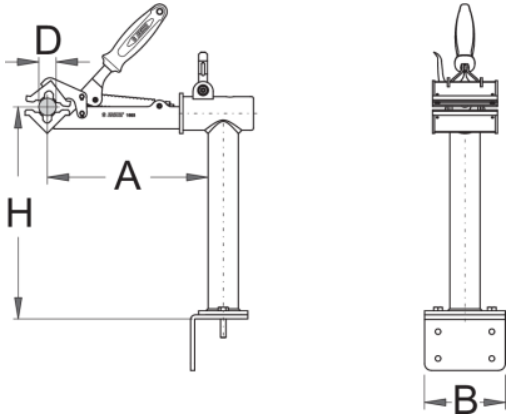

Falca reglabila pentru montaj mural sau pe banc

1693.2S

Caracteristicile produsului

- Opțiune de montare pe un banc sau pe perete
- Destinat profesioniștilor și pasionaților de biciclete
- Standul este compatibil cu tuburi de diametru de min. Ø24 mm și max. Ø40 mm
- surubul de reglare accesibil permite modificarea deschiderii falcilor și forța de

inchidere. Surubul poate fi reglat cu mana fara a folosi o cheie.

| Barcode | D↓ | D↑ | B | A | H | Icon |
|---------|----|----|-----|-----|-----|------|
| 623225 | 24 | 38 | 120 | 239 | 313 | 4550 |

Ambalaj pentru retail