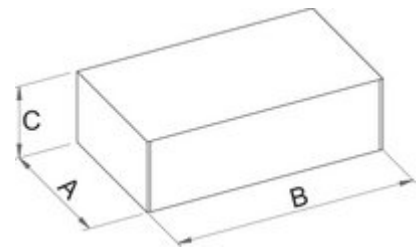

Ambalaj pentru retail

	MB	MC	MA	
618371	270	105	135	1745

Ambalaj pentru transport

		TB	TC	TA	
618371	1