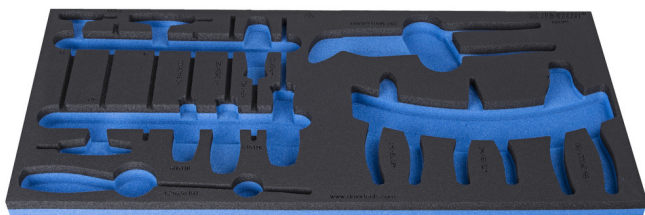

Modul SOS pentru 1600M1

VL1600M1

624091

B

572

L

270

H