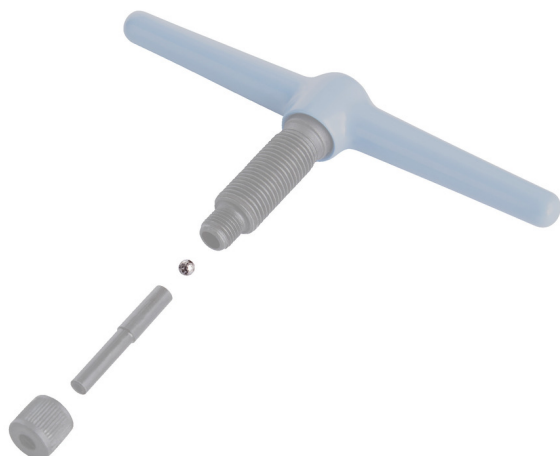

# Steel ball for Pro chain tool 1647/2ABI

1647.3

627253

1

## Ambalaj pentru retail

MA

MB

MC

627253