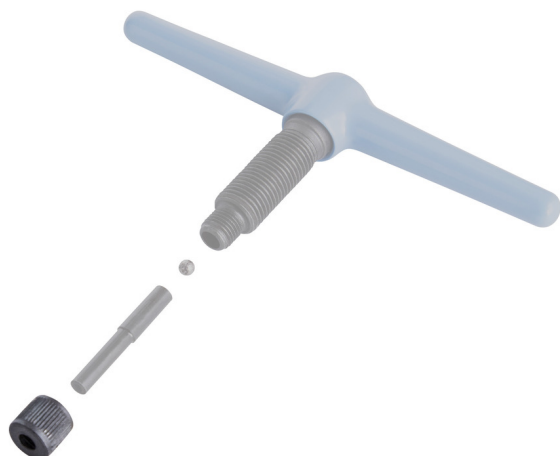

# Pin nut for 1647/2BI

1647.2

627254

2