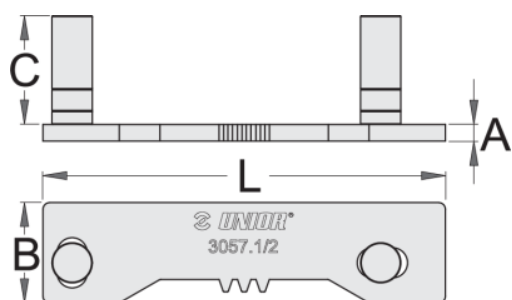

Scula universal pentru blocare variator

3057.1/2

0

Caracteristicile produsului

- material:compozitie speciala pentru calire revenire
- suprafata:cromata in concordanta cu standardul EN 12540

Utilizare:

- Destinat imobilizarii pinionului starterului la desfacerea partii din fata a angrenajului
- Pentru scutere PIAGGIO, GLIERA 50-125cc (racite cu apa sau aer)

623188

MA

220

MB

80

C

32,5

L