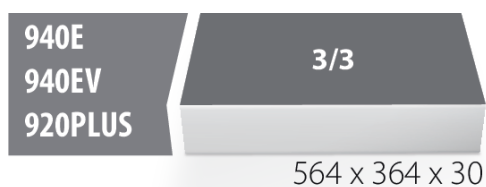

SOS tool tray for 964MOTO1

VL964MOTO1

L

B

H

624798

364

564