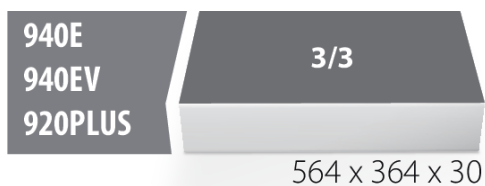

SOS tool tray for 964MOTO2

VL964MOTO2

L

B

H

624799

364

564