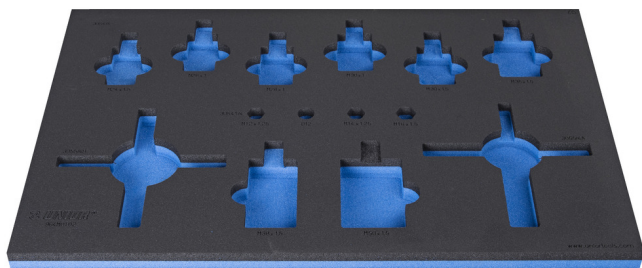

SOS tool tray for 964MOTO2

VL964MOTO2

L

B

H

624799

364

564