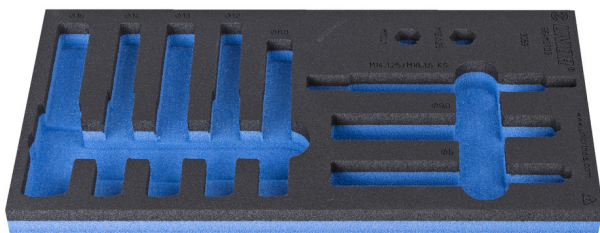

SOS tool tray for 964MOTO3

VL964MOTO3

624800

L

364

B

188

H

30

40

Ambalaj pentru retail

624800

MA

MB

MC

Ambalaj pentru transport