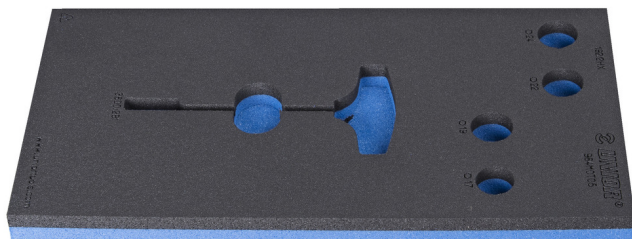

# SOS tool tray for 964MOTO5

VL964MOTO5

624975

L

364

B

188

H