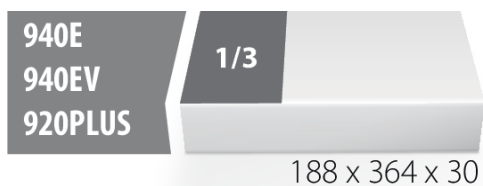

# SOS tool tray for 964MOTO5

VL964MOTO5

624975

L

364

B

188

H