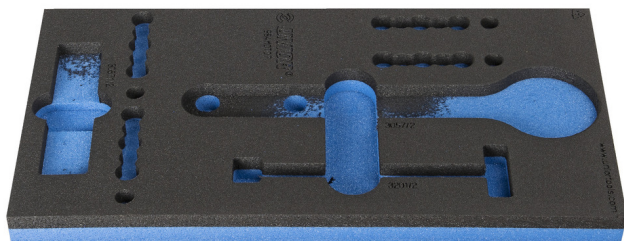

SOS tool tray for 964MOTO7

VL964MOTO7

624977

L

364

B

188

H