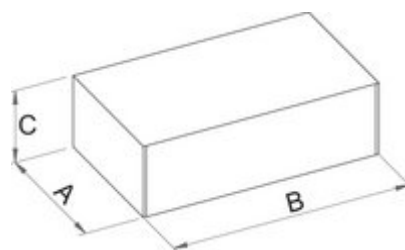

Rama bomfaier

750

Caracteristicile produsului

- constructie usoara cu design al manerului ergonomic
- trei pozitii ale lamei
- max 5 lame de schimb depozitate in rama
- rama cromata, maner vopsit albastru
- art. 750/1 cu o lama

601890

L

407

L1

310

L1"

12"

780

Ambalaj pentru retail