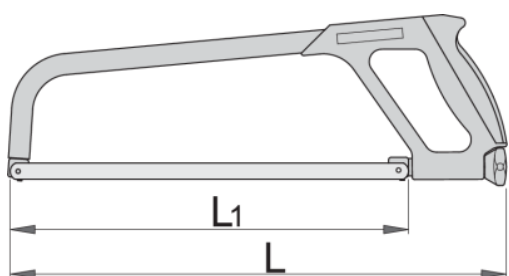

Rama bomfaier

750

Caracteristicile produsului

- constructie usoara cu design al manerului ergonomic
- trei pozitii ale lamei
- max 5 lame de schimb depozitate in rama
- rama cromata, maner vopsit albastru
- art. 750/1 cu o lama

601890

L

407

L1

310

L1"

12"

780