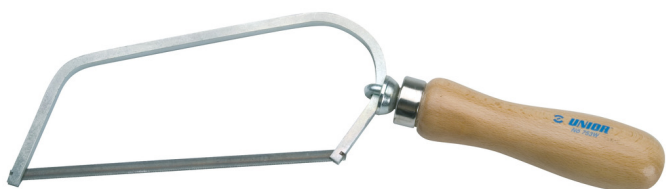

# Fierastrau

753W

## Caracteristicile produsului

- maner de lemn
- maner reglabil
- lama interschimbabila

L1

L

612163

150

305

127