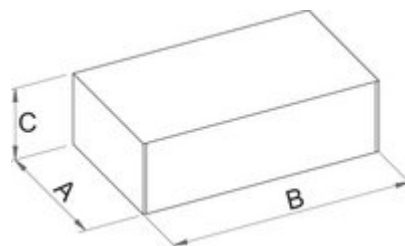

## Caracteristicile produsului

- maner de lemn
- maner reglabil
- lama interschimbabila

L1

L

612163

150

305

127