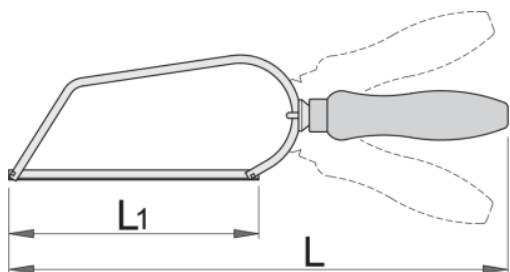

## Caracteristicile produsului

- maner de lemn
- maner reglabil
- lama interschimbabila

L1

L

612163

150

305

127